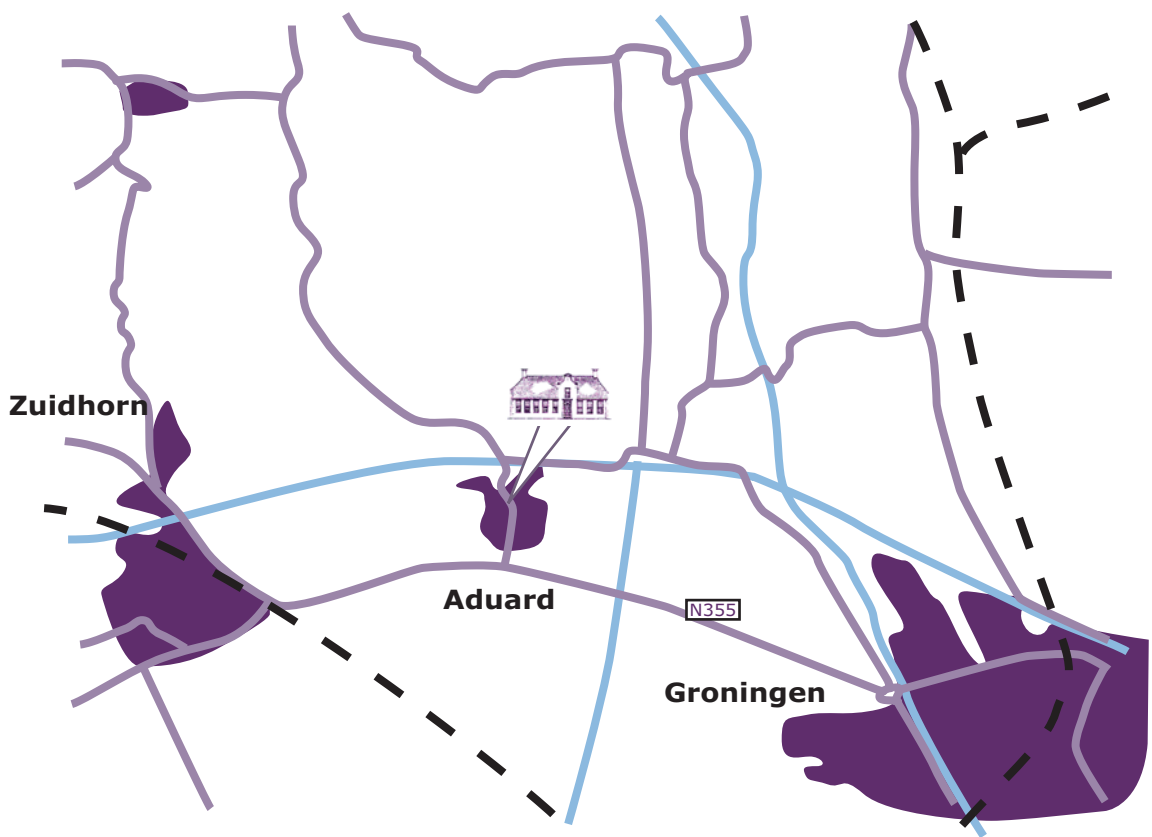

Herberg Onder de Linden

Burg.van Barneveldweg 3
9831 RD Aduard
[t] 050-4031406
[f] 050-4031814
[e] info@slenema.nl

Vanaf alle richtingen op de rondweg rond Groningen de richting Zuidhorn aanhouden. 3 km voor Zuidhorn de afslag Aduard nemen, Herberg Onder de Linden bevindt zich aan de doorgaande weg door het dorp aan de linkerkant.

From all directions around Groningen choose the direction Zuidhorn. Three kilometers before Zuidhorn take the way right in the direction Aduard. You will find Herberg Onder de Linden after a few hundred meters at the left.

Routebeschrijving